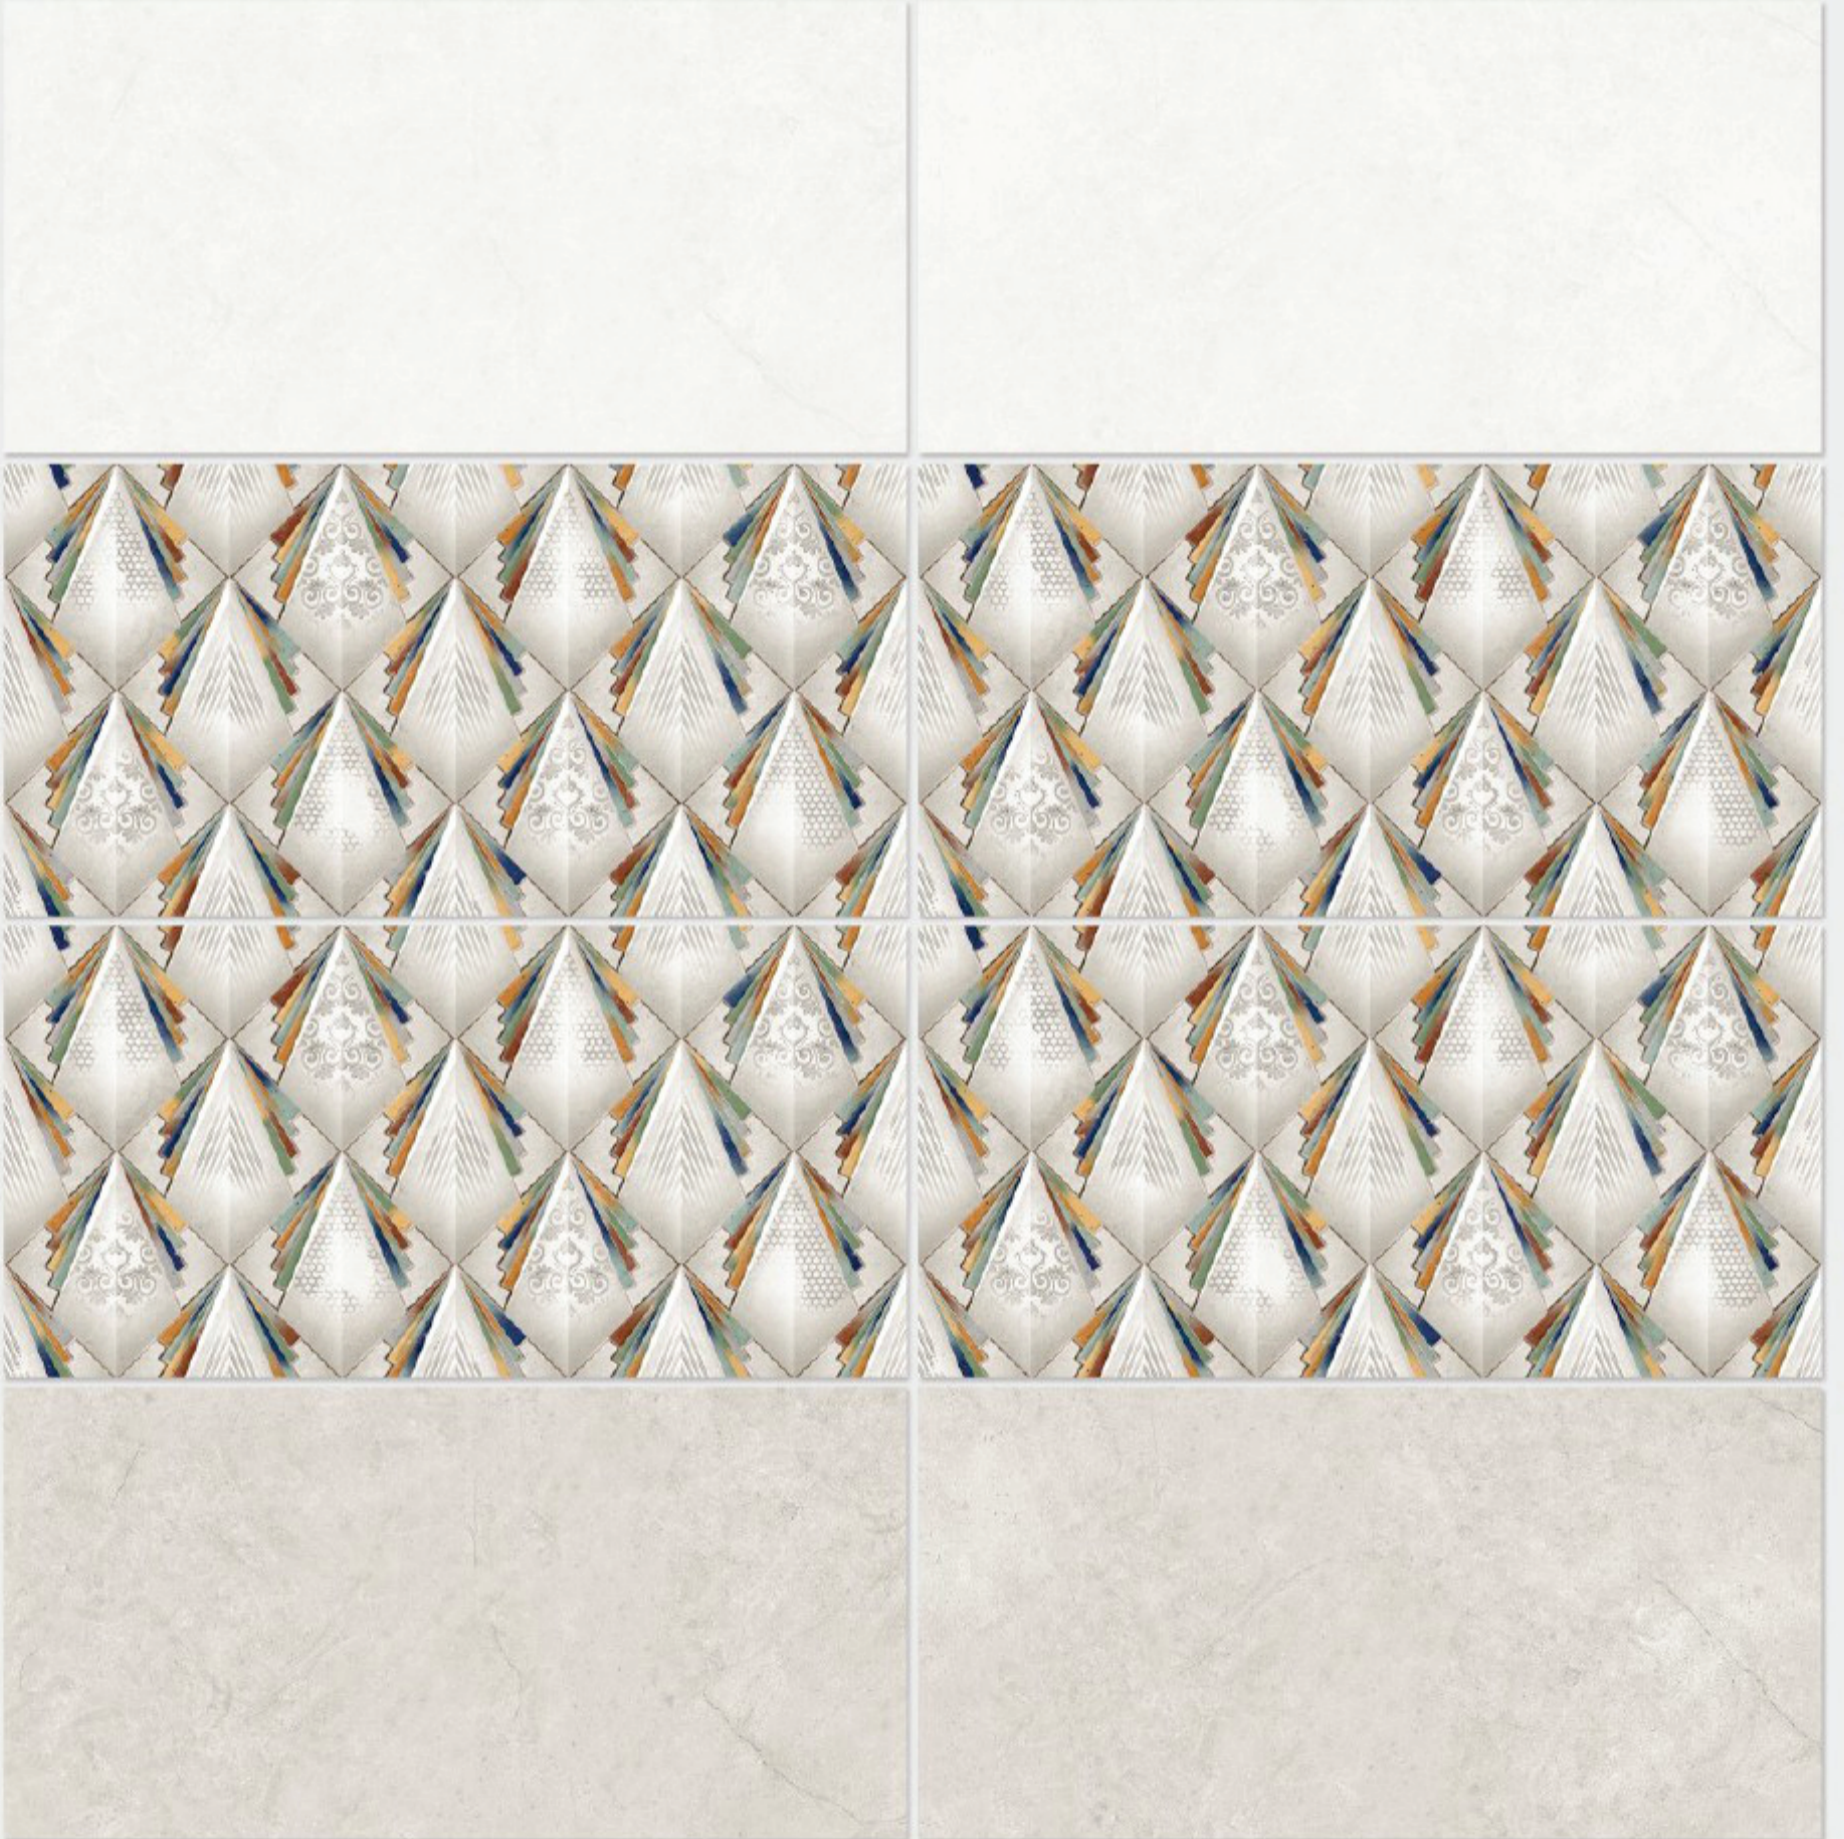

1120 L

1120 HL 1

1120 D

DIGITAL 300x
WALL TILES 600mm

Tile Shown
1120

euphoria

CERAMICA

:: EUPHORIA HEAD QUARTER ::